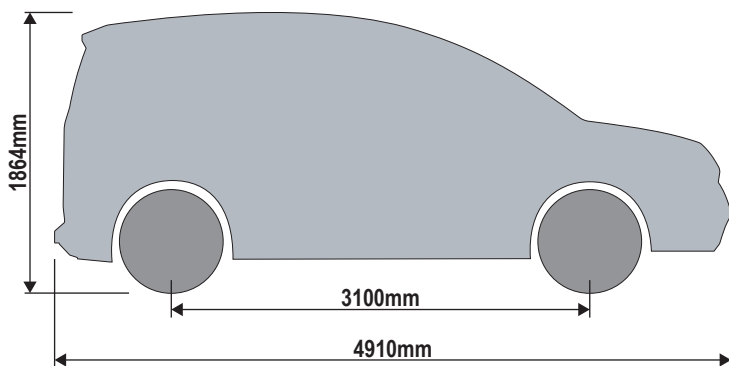

### Vehicle:

Mercedes Citan 2022 on  
Nissan Townstar 2022 on  
Renault Kangoo 2022 on

Wheel Base: L2

Roof Height: H1

Rear Doors: Twin

**01****1826****1827****1829****1830****02****03**

EN - STICK GASKETS TO ALL BRACKETS  
 DE - KLEBEN SIE DIE DICHTUNG AN ALLEN HALTERUNGEN  
 FR - COUSSINETS ADHÉSIFS À TOUS LES SUPPORTS  
 NL - PLAK PAKKING OP ALLE BEUGELS  
 ES - PEGA LAS ALMOHADILLAS A TODOS LOS SOPORTES  
 IT - ADESIVI GUARNIZIONI A TUTTE LE STAFFE