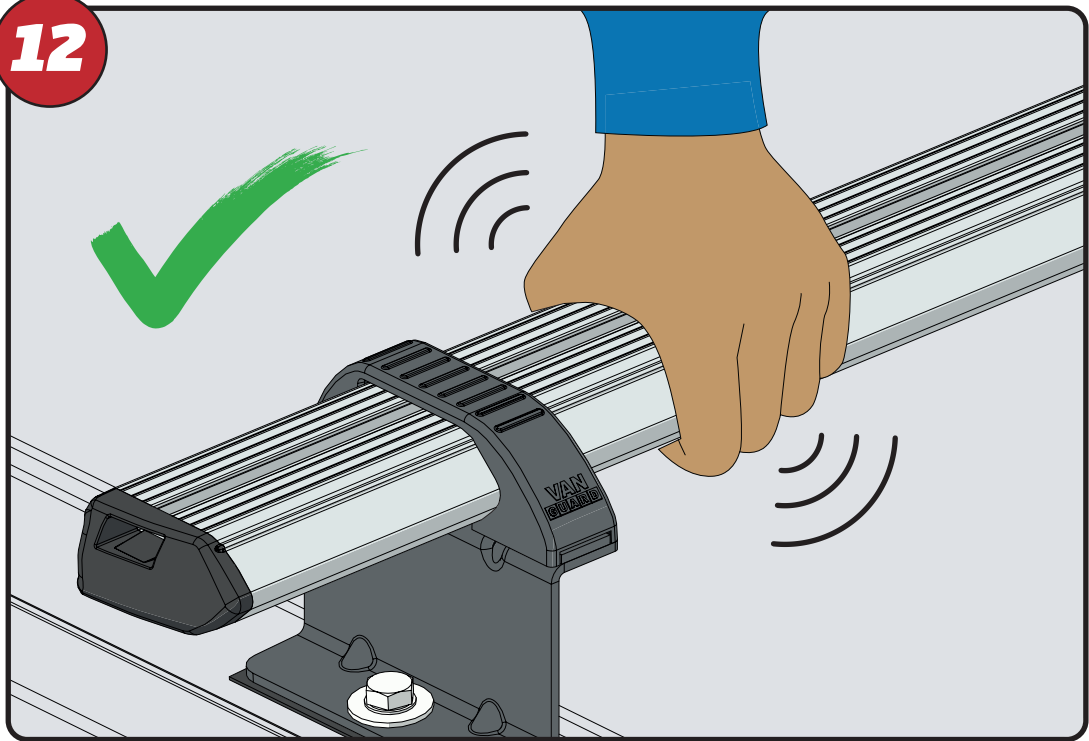

12

EN - SAFETY AND PRODUCT INFORMATION
DE - SICHERHEITS- UND PRODUKTINFORMATIONEN
FR - INFORMATIONS DE SÉCURITÉ ET DU PRODUIT
NL - VEILIGHEIDS- EN PRODUCTINFORMATIE
ES - INFORMACIÓN DE SEGURIDAD Y DEL PRODUCTO
IT - INFORMAZIONI SULLA SICUREZZA E SUL PRODOTTO

SV - SÄKERHETS- OCH PRODUKTINFORMATION
DA - SIKKERHEDS- OG PRODUKTINFORMATION
NO - SIKKERHETS- OG PRODUKTINFORMASJON
PL - INFORMACJE O BEZPIECZENSTWIE I PRODUKCJE
CS - INFORMACE O BEZPEČNOSTI A PRODUKTU