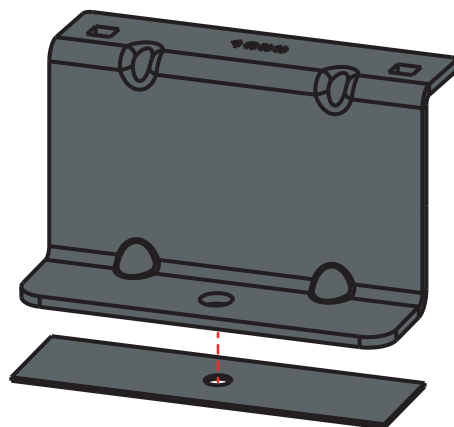

### Vehicle:

Mercedes Citan 2022 on  
Nissan Townstar 2022 on  
Renault Kangoo 2022 on

Wheel Base: L2

Roof Height: H1

Rear Doors: Twin

**01****1826****1827****1829****1830****02****03**

EN - STICK GASKETS TO ALL BRACKETS  
 DE - KLEBEN SIE DIE DICHTUNG AN ALLEN HALTERUNGEN  
 FR - COUSSINETS ADHÉSIFS À TOUS LES SUPPORTS  
 NL - PLAK PAKKING OP ALLE BEUGELS  
 ES - PEGA LAS ALMOHADILLAS A TODOS LOS SOPORTES  
 IT - ADESIVI GUARNIZIONI A TUTTE LE STAFFE