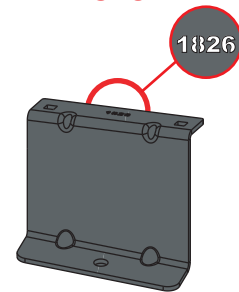

### Vehicle:

Mercedes Citan 2022 on  
Nissan Townstar 2022 on  
Renault Kangoo 2022 on

Wheel Base: L2

Roof Height: H1

Rear Doors: Twin

**01****1826****1827****1829****1830****02****03**

EN - STICK GASKETS TO ALL BRACKETS  
 DE - KLEBEN SIE DIE DICHTUNG AN ALLEN HALTERUNGEN  
 FR - COUSSINETS ADHÉSIFS À TOUS LES SUPPORTS  
 NL - PLAK PAKKING OP ALLE BEUGELS  
 ES - PEGA LAS ALMOHADILLAS A TODOS LOS SOPORTES  
 IT - ADESIVI GUARNIZIONI A TUTTE LE STAFFE