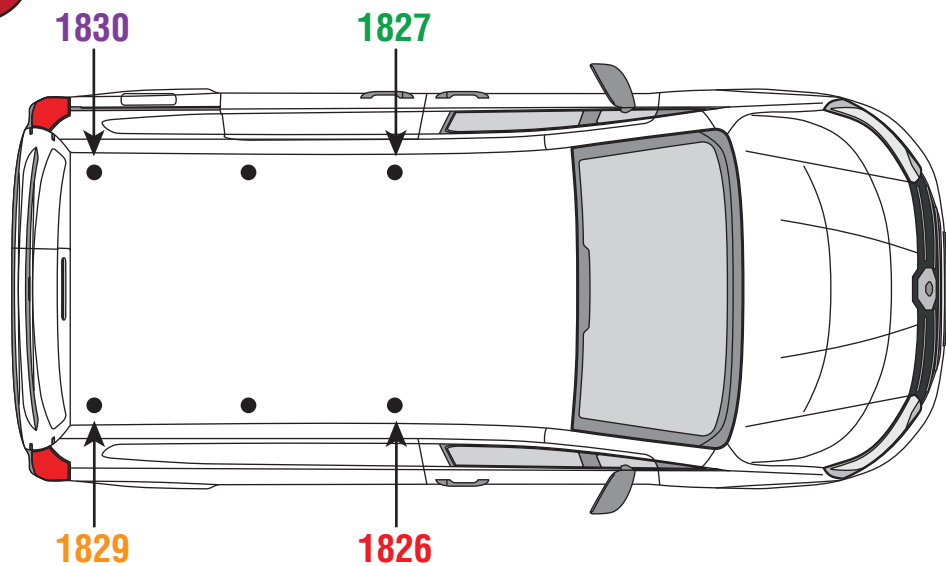

### Vehicle:

Mercedes Citan 2022 on  
Nissan Townstar 2022 on  
Renault Kangoo 2022 on

Wheel Base: L2

Roof Height: H1

Rear Doors: Twin

**01****1826****1827****1829****1830****02****03**

EN - STICK GASKETS TO ALL BRACKETS  
 DE - KLEBEN SIE DIE DICHTUNG AN ALLEN HALTERUNGEN  
 FR - COUSSINETS ADHÉSIFS À TOUS LES SUPPORTS  
 NL - PLAK PAKKING OP ALLE BEUGELS  
 ES - PEGA LAS ALMOHADILLAS A TODOS LOS SOPORTES  
 IT - ADESIVI GUARNIZIONI A TUTTE LE STAFFE