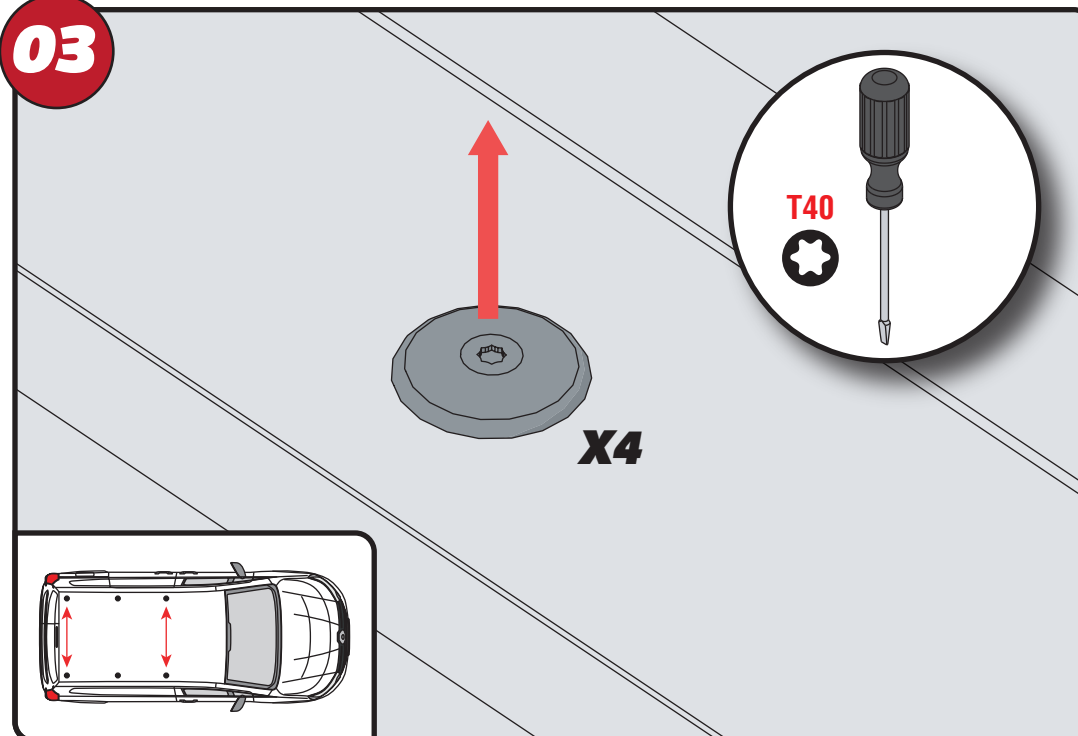

### Vehicle:

Mercedes Citan 2022 on  
Nissan Townstar 2022 on  
Renault Kangoo 2022 on

Wheel Base: L2

Roof Height: H1

Rear Doors: Twin

**01****1826****1827****1829****1830****02****03**

EN - STICK GASKETS TO ALL BRACKETS  
 DE - KLEBEN SIE DIE DICHTUNG AN ALLEN HALTERUNGEN  
 FR - COUSSINETS ADHÉSIFS À TOUS LES SUPPORTS  
 NL - PLAK PAKKING OP ALLE BEUGELS  
 ES - PEGA LAS ALMOHADILLAS A TODOS LOS SOPORTES  
 IT - ADESIVI GUARNIZIONI A TUTTE LE STAFFE