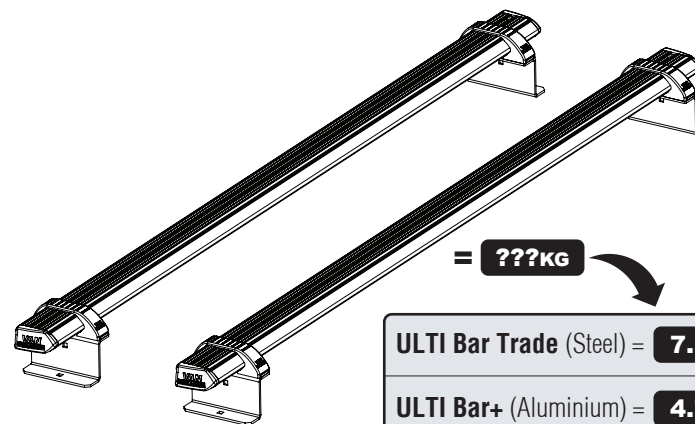

### Vehicle:

Mercedes Citan 2022 on  
Nissan Townstar 2022 on  
Renault Kangoo 2022 on

Wheel Base: L2

Roof Height: H1

Rear Doors: Twin

**01****1826****1827****1829****1830****02****03**

EN - STICK GASKETS TO ALL BRACKETS  
 DE - KLEBEN SIE DIE DICHTUNG AN ALLEN HALTERUNGEN  
 FR - COUSSINETS ADHÉSIFS À TOUS LES SUPPORTS  
 NL - PLAK PAKKING OP ALLE BEUGELS  
 ES - PEGA LAS ALMOHADILLAS A TODOS LOS SOPORTES  
 IT - ADESIVI GUARNIZIONI A TUTTE LE STAFFE