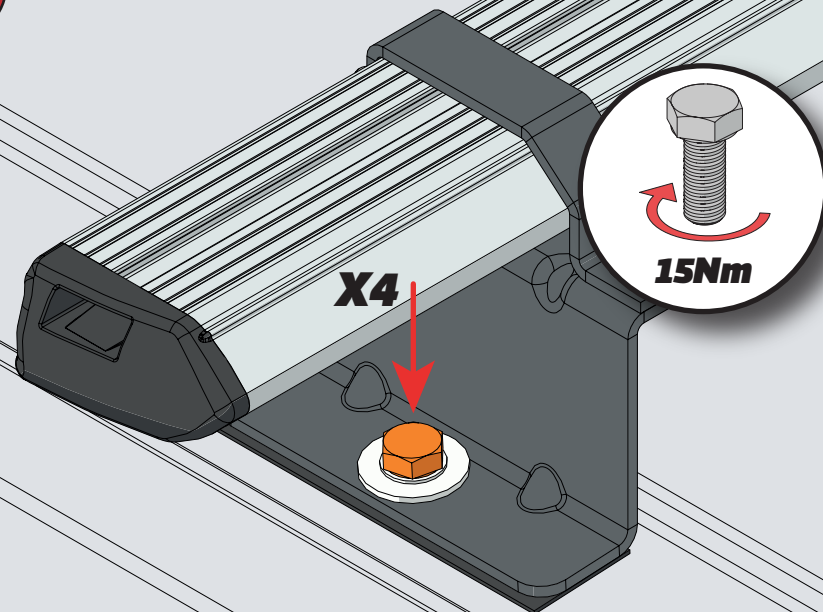

09

X4

15Nm

10

X8